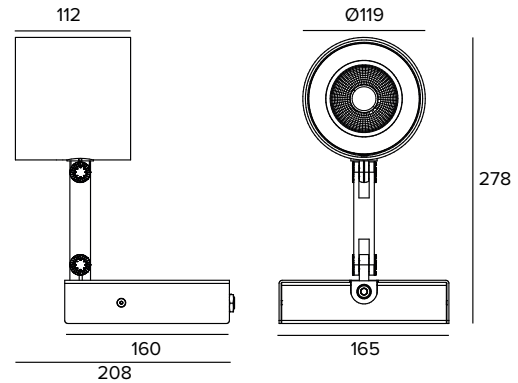

T045DBS927FW | CORO 120**Professioneller ausrichtbarer LED-Strahler für die Installation an Wand oder Balustrade mit variablem Abstrahlwinkel**

Die fotometrischen Werte der Leuchte sind auf den folgenden Seiten aufgeführt

Abmessungen der Batterie 160x54x30 mm.

Abmessungen des Inverters 165x40x25 mm.

Aus Gründen der technologischen Entwicklung der elektronischen Bauteile unterliegen die aufgeführten Daten eventuellen Aktualisierungen. Daher muss bei der Bestellung eine Bestätigung angefordert werden.